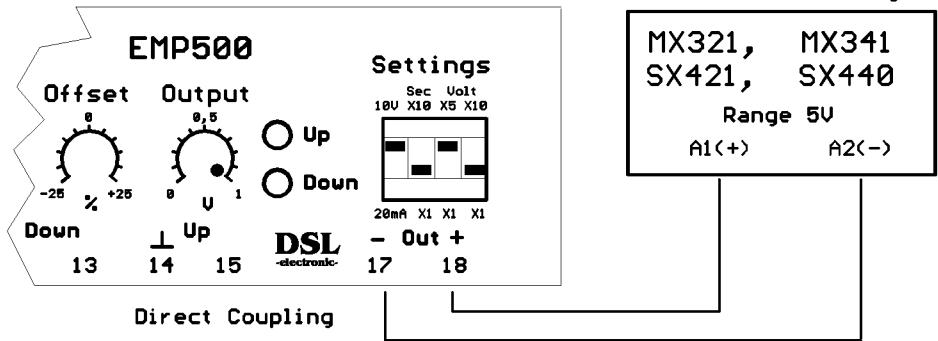

19.

For external speed setting potentiometer:

22.

20.

23.

21.

24.