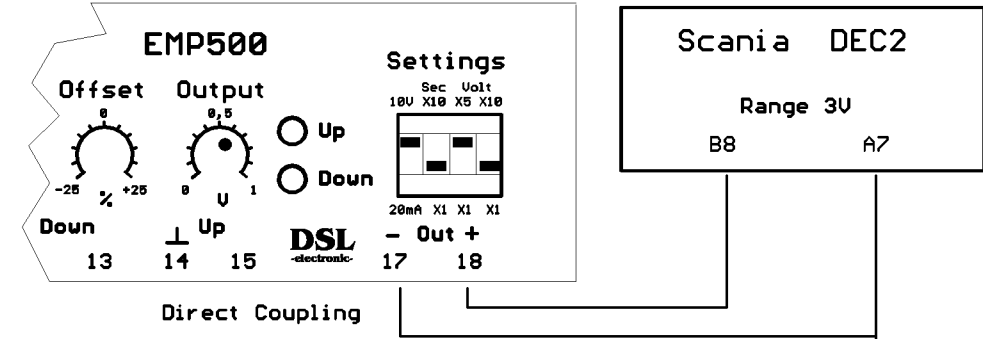

19.

For external speed setting potentiometer:

22.

20.

23.

21.

24.