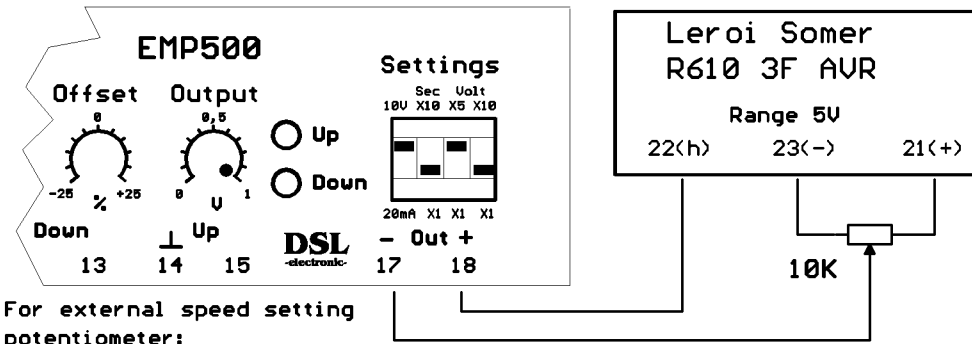

19.

For external speed setting potentiometer:

22.

20.

23.

21.

24.