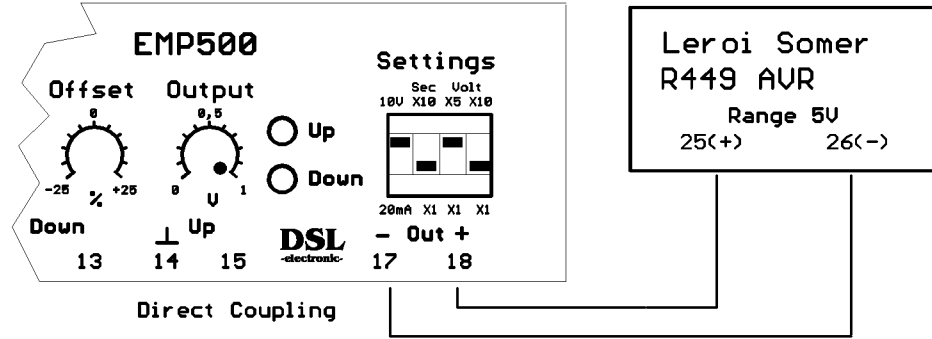

19.

For external speed setting potentiometer:

22.

20.

23.

21.

24.